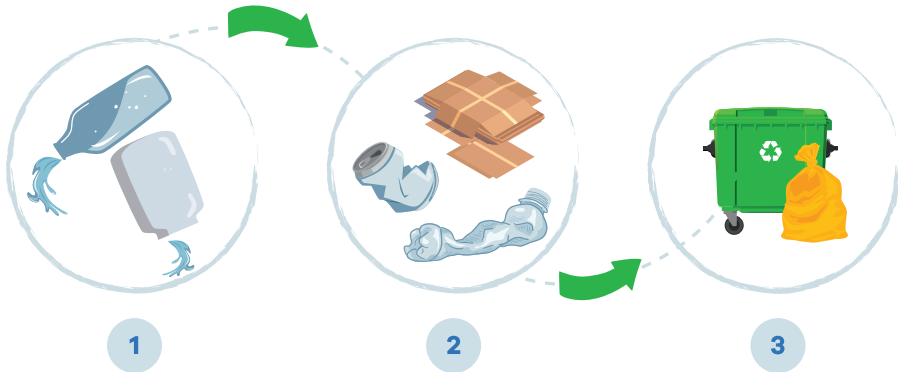

RER VEST
MEMBRU AL RER GROUP

RETIM
MEMBRU AL RER GROUP

Noi colectăm separat!

Scanează codul pentru a descărca Ghidul de Colectare Separată

Depozitarea corectă a deșeurilor, în trei pași simpli:

Vezi
VERSO

Toate deșeurile trebuie să fie golite, clătite

Deșeurile din plastic, metal, hârtie și carton se depozitează în sacul galben. Se colectează o dată la două săptămâni.

Deșeurile menajere reziduale se colectează săptămânal.