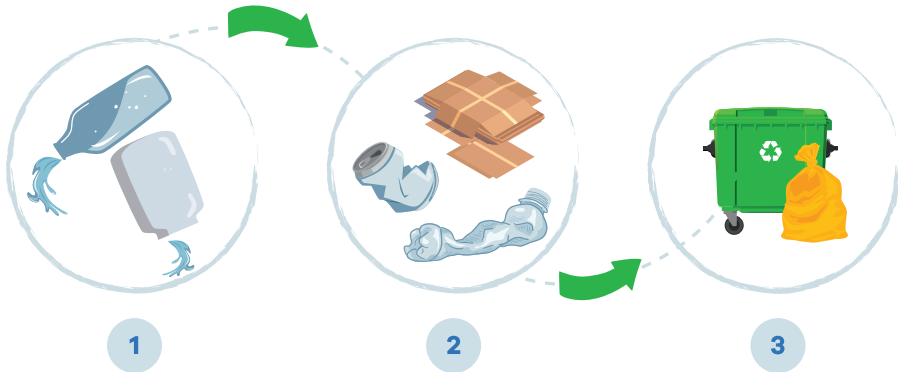

RER VEST
MEMBRU AL RER GROUP

RETIM
MEMBRU AL RER GROUP

Noi colectăm separat!

Scanează codul pentru a descărca Ghidul de Colectare Separată

Depozitarea corectă a deșeurilor, în trei pași simpli:

Vezi
VERSO

1

Deșeurile din sticlă se depozitează în containerul verde de la punctele fixe de colectare de pe domeniul public

Deșeurile din plastic, metal, hârtie și carton se depozitează în sacul galben. Se colectează o dată la două săptămâni.